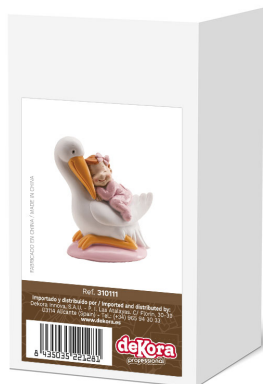

CÓDIGO DE REFERENCIA	310111	LICENCIA		MODELOS	1
DESCRIPCIÓN DEL PRODUCTO	4 CIGÜENA DORMIDA ROSA 10CM				
DENOMINACIÓN DE VENTA	DECORACIÓN DE TARTAS EN RESINA				

A - DATOS LOGÍSTICOS

COD. INTRASTAT	39264000	CÓDIGO EAN	Unidad	8435035221281	Display	N/A	Caja	N/A
	UNIDADES	Medidas	Peso Neto	Peso Bruto				
Unidad Mínima	N/A							
Unidad de Consumo	1	6x9x11 cm	152,00 g	250,00 g				
Expositor	N/A							
Caja	N/A							
Outer	N/A							
Palet (standard)	N/A							